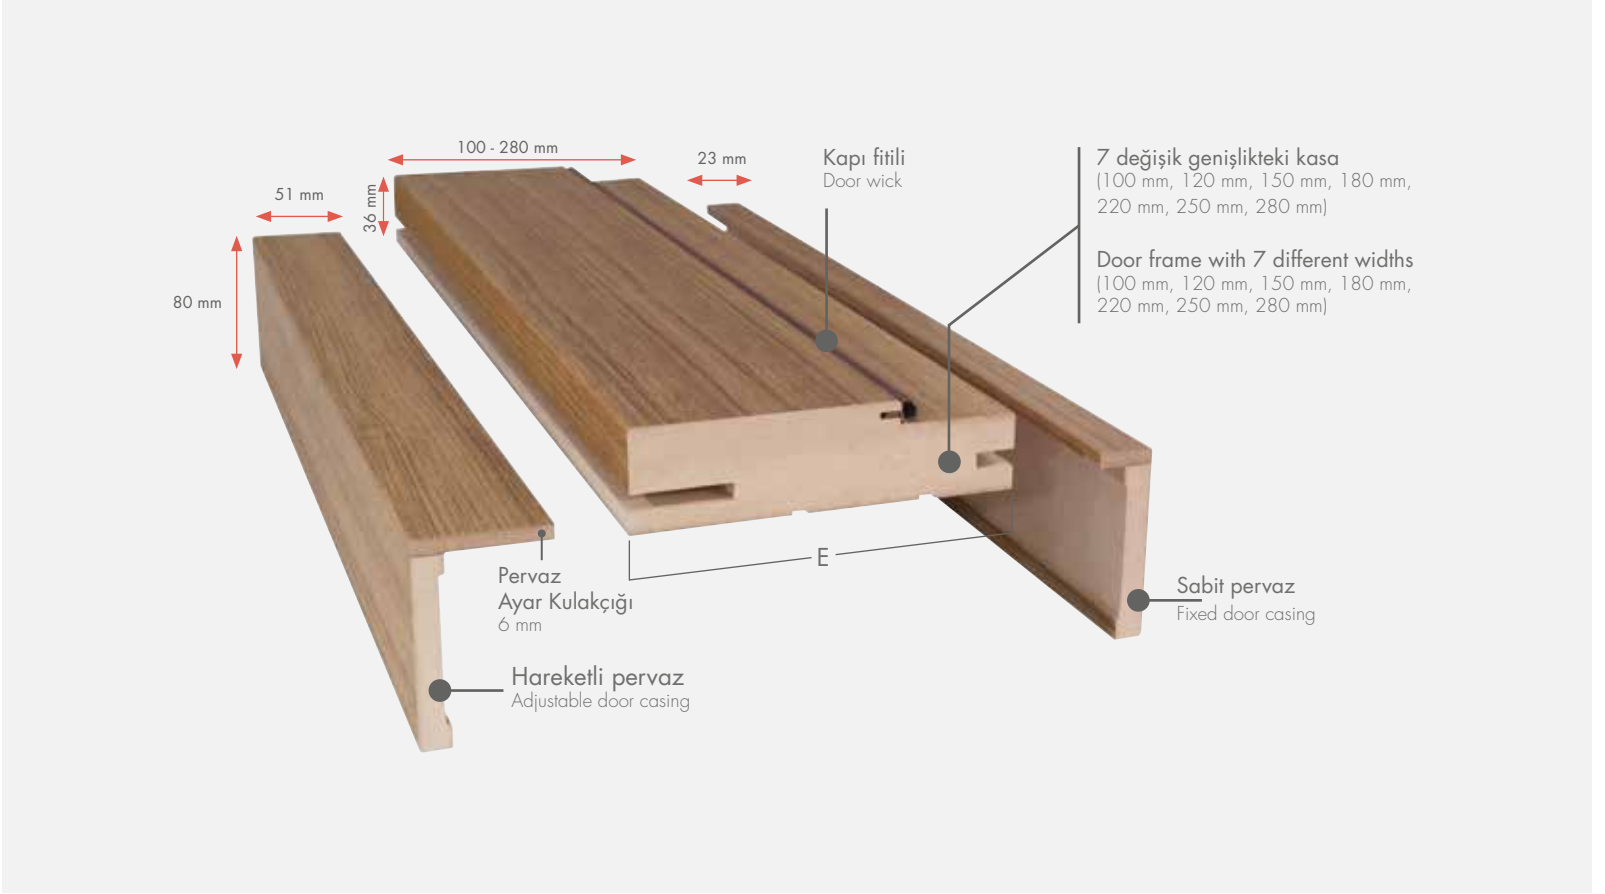

Kasa ve Pervazlar / Door Frames & Decorative Casings

Kasa / Düz Pervaz / Door Frame / Flat Door Casing