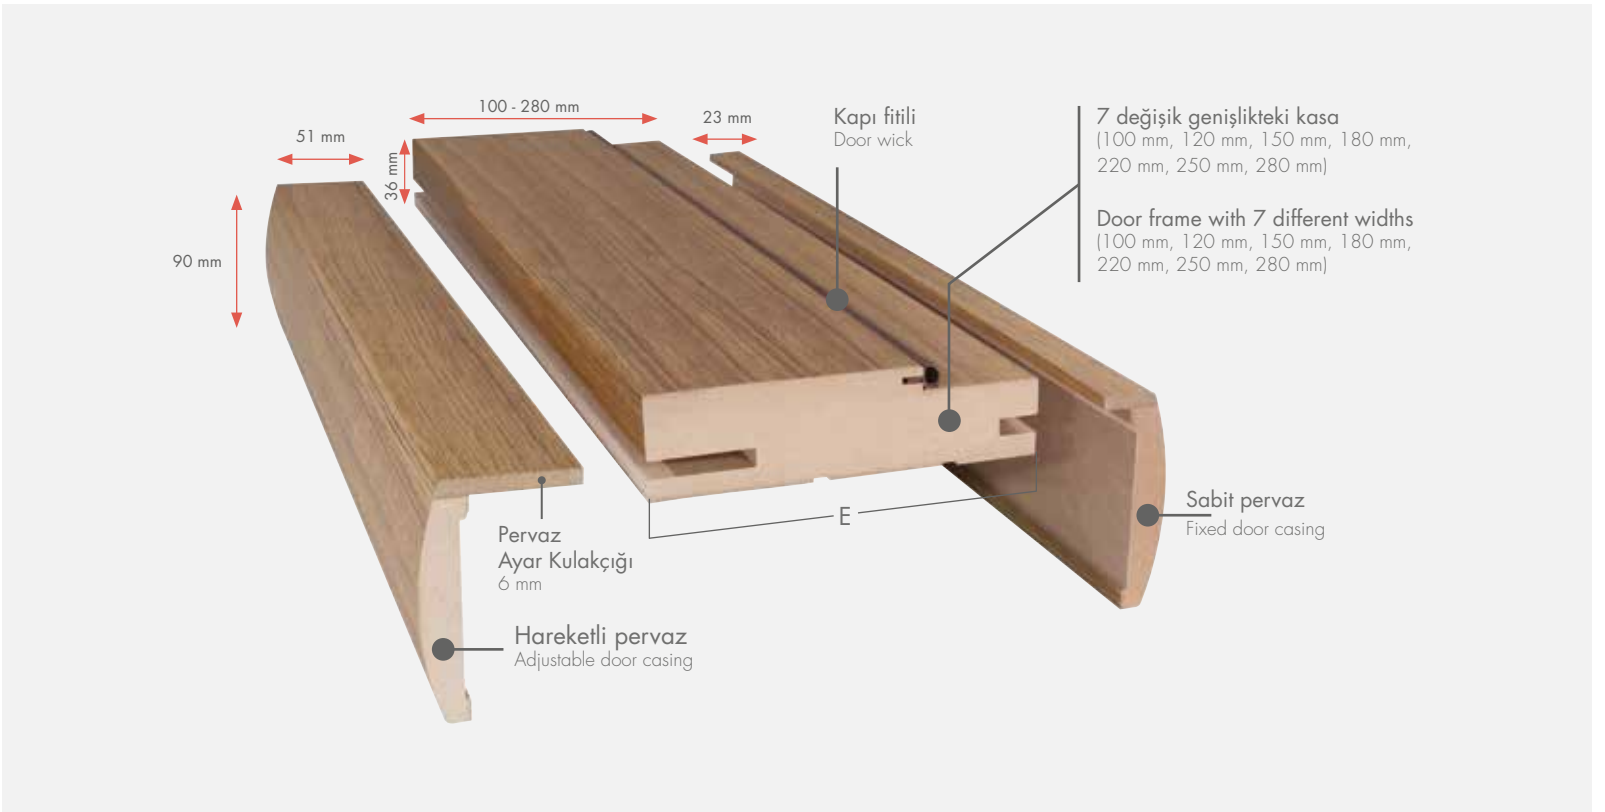

Kasa / Oval Pervaz / Door Frame / Oval Door Casing