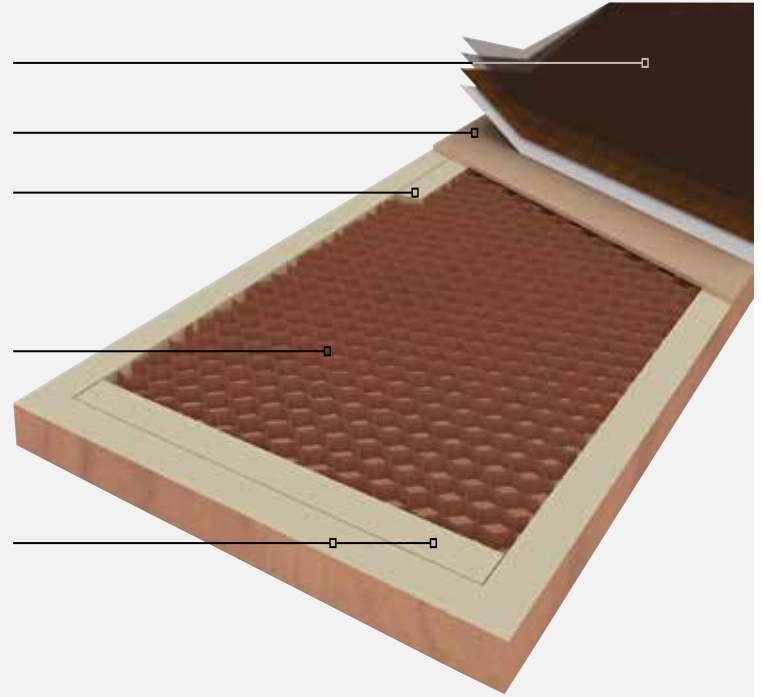

Kapı Kanadı / Door Leaf

Tek Kanat / Single Leaf

Kanat Genişliği / Leaf Width A	Kasa Dıştan Dışa / Wall to wall Width C	Kapı Montaj Boşluğu / Door Assembly Gap	
		Min.	Max.
400 mm	-		
660 mm	726 mm	746 mm	776 mm
710 mm	776 mm	796 mm	826 mm
760 mm	826 mm	846 mm	876 mm
810 mm	876 mm	896 mm	926 mm
860 mm	926 mm	946 mm	976 mm
910 mm	976 mm	996 mm	1026 mm
960 mm	1026 mm	1046 mm	1076 mm

Yüksek koruyuculu overlay tabakasıyla 3 katmanlı renk ve desen uygulaması
3-layered color and pattern application with high protective overlay coating

6 mm HDF kapı paneli (Yüksek Yoğunluklu Levha, High Density Fiberboard)
0.2" HDF door panel (High Density Fiberboard)

Kilit destek takozu
Lock support angle block

Yüksek dayanımlı ve kapının nefes almasını sağlayan teknolojik petek doku
High-strength technological honeycomb texture enabling door to take air

30x50 mm çift ahşap seren
1.2x 2" double wood spar