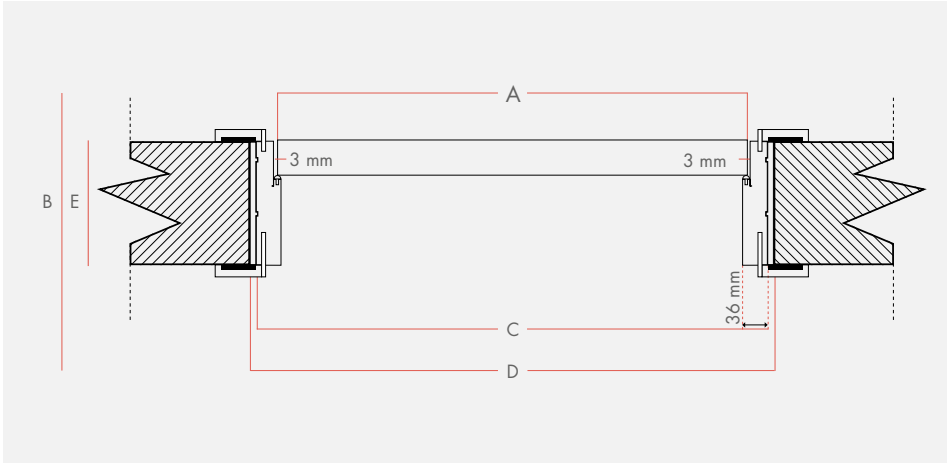

105

Kapı Kanadı / Door Leaf

Kapı Kesiti / Door Cross-section

Kanat Açılım Yönü / Swing Direction

Kapı Kanadı / Door Leaf

Tek Kanat / Single Leaf

Kanat Genişliği / Leaf Width A	Kasa Dıştan Dışa / Wall to wall Width C	Kapı Montaj Boşluğu / Door Assembly Gap	
		Min.	Max.
400 mm	-		
660 mm	726 mm	746 mm	776 mm
710 mm	776 mm	796 mm	826 mm
760 mm	826 mm	846 mm	876 mm
810 mm	876 mm	896 mm	926 mm
860 mm	926 mm	946 mm	976 mm
910 mm	976 mm	996 mm	1026 mm
960 mm	1026 mm	1046 mm	1076 mm