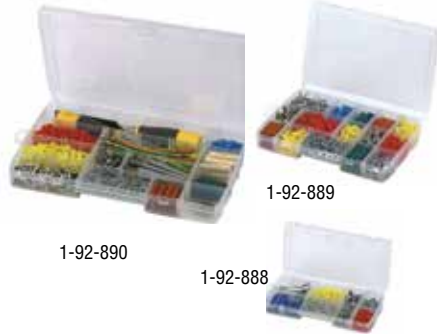

ORGANİZERLER

1-92-890

1-92-889

1-92-888

- Çok bölmeli
- Küçük ve hafif

Kod	Açıklama	ZAG	Kutu Adedi	Barkod
1-92-888	8.5" 11 bölmeli	14009	36	3253561928888
1-92-889	11" 17 bölmeli	14011	18	3253561928895
1-92-890	14" 23 bölmeli	14014	8	3253561928901

ALET ASKISI